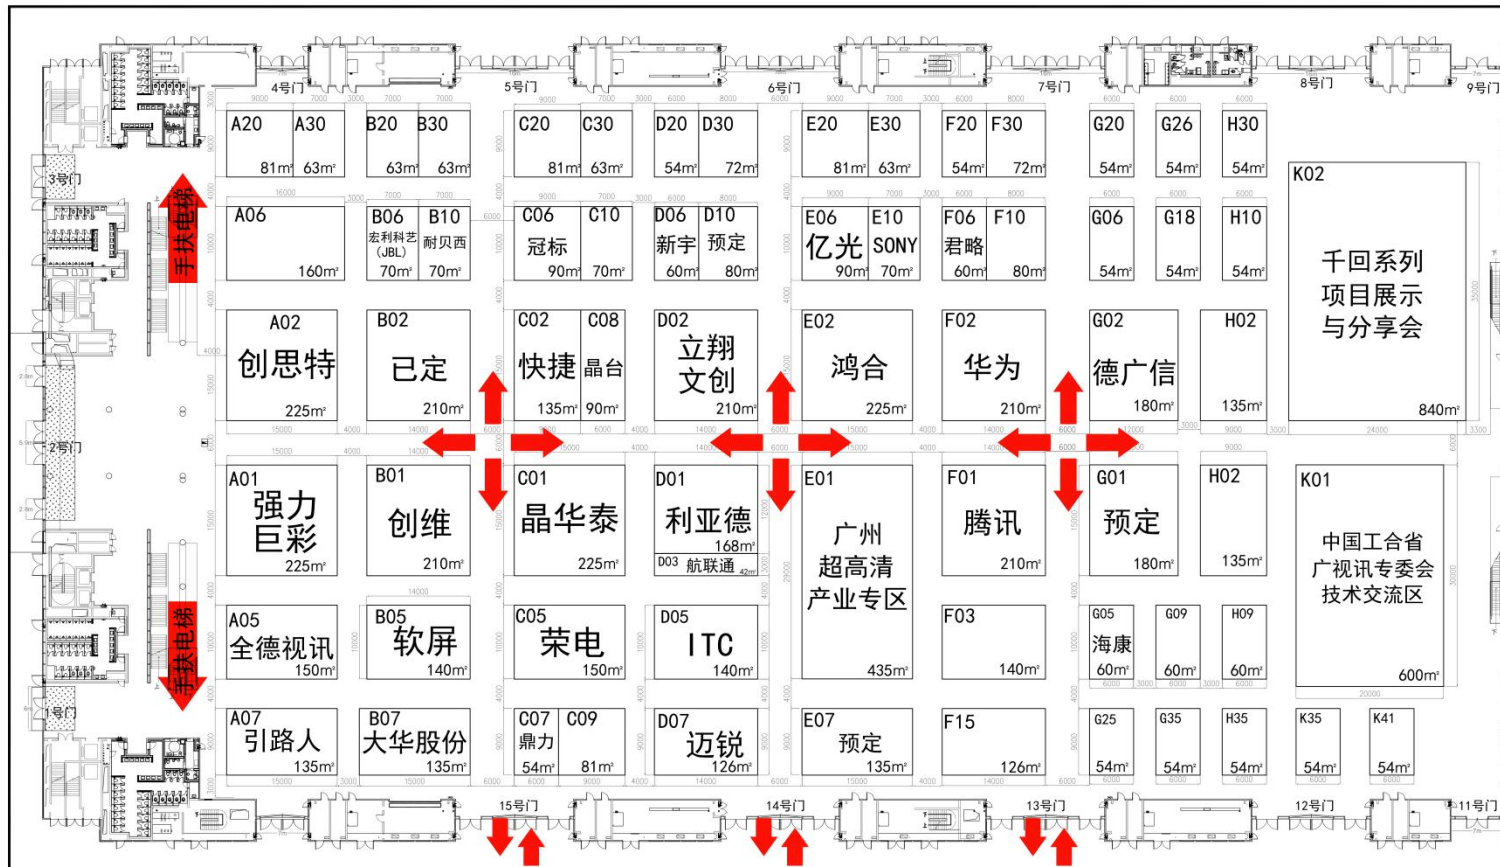

附件 2:

2022 年 ISLE 展会展位图

深圳国际会展中心 平面图

深圳国际会展中心 平面图

南广场

展会时间：2022年2月22-24日

10号馆 --- 大屏幕显示技术及配套

深圳国际会展中心 平面图