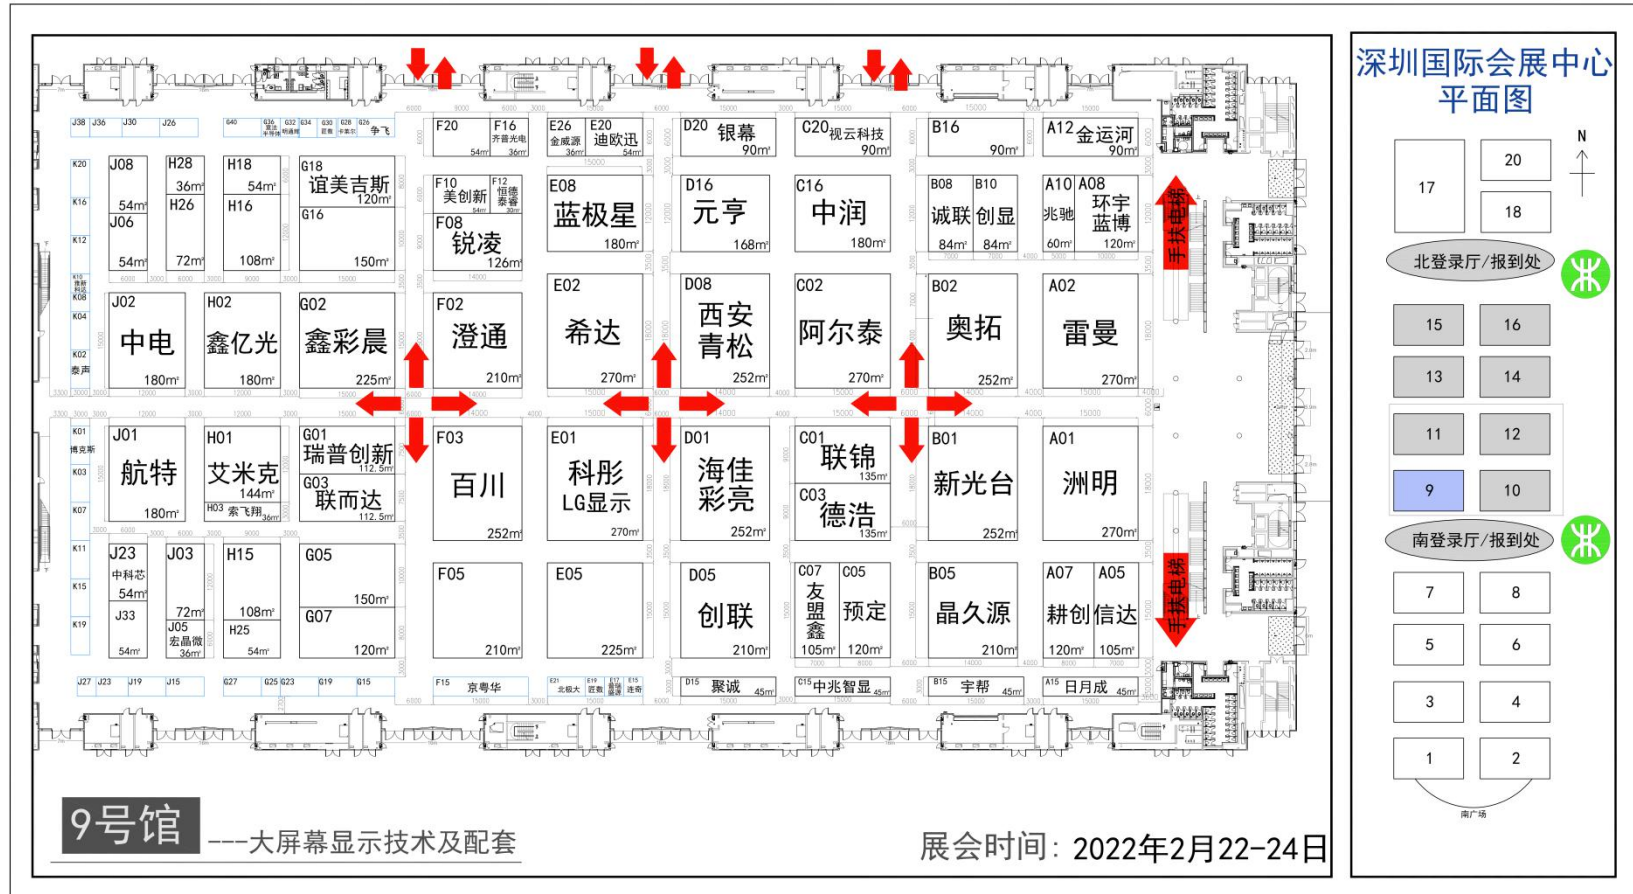

附件 2:

2022 年 ISLE 展会展位图

深圳国际会展中心 平面图

深圳国际会展中心 平面图

南广场

展会时间：2022年2月22-24日

10号馆 --- 大屏幕显示技术及配套

深圳国际会展中心 平面图