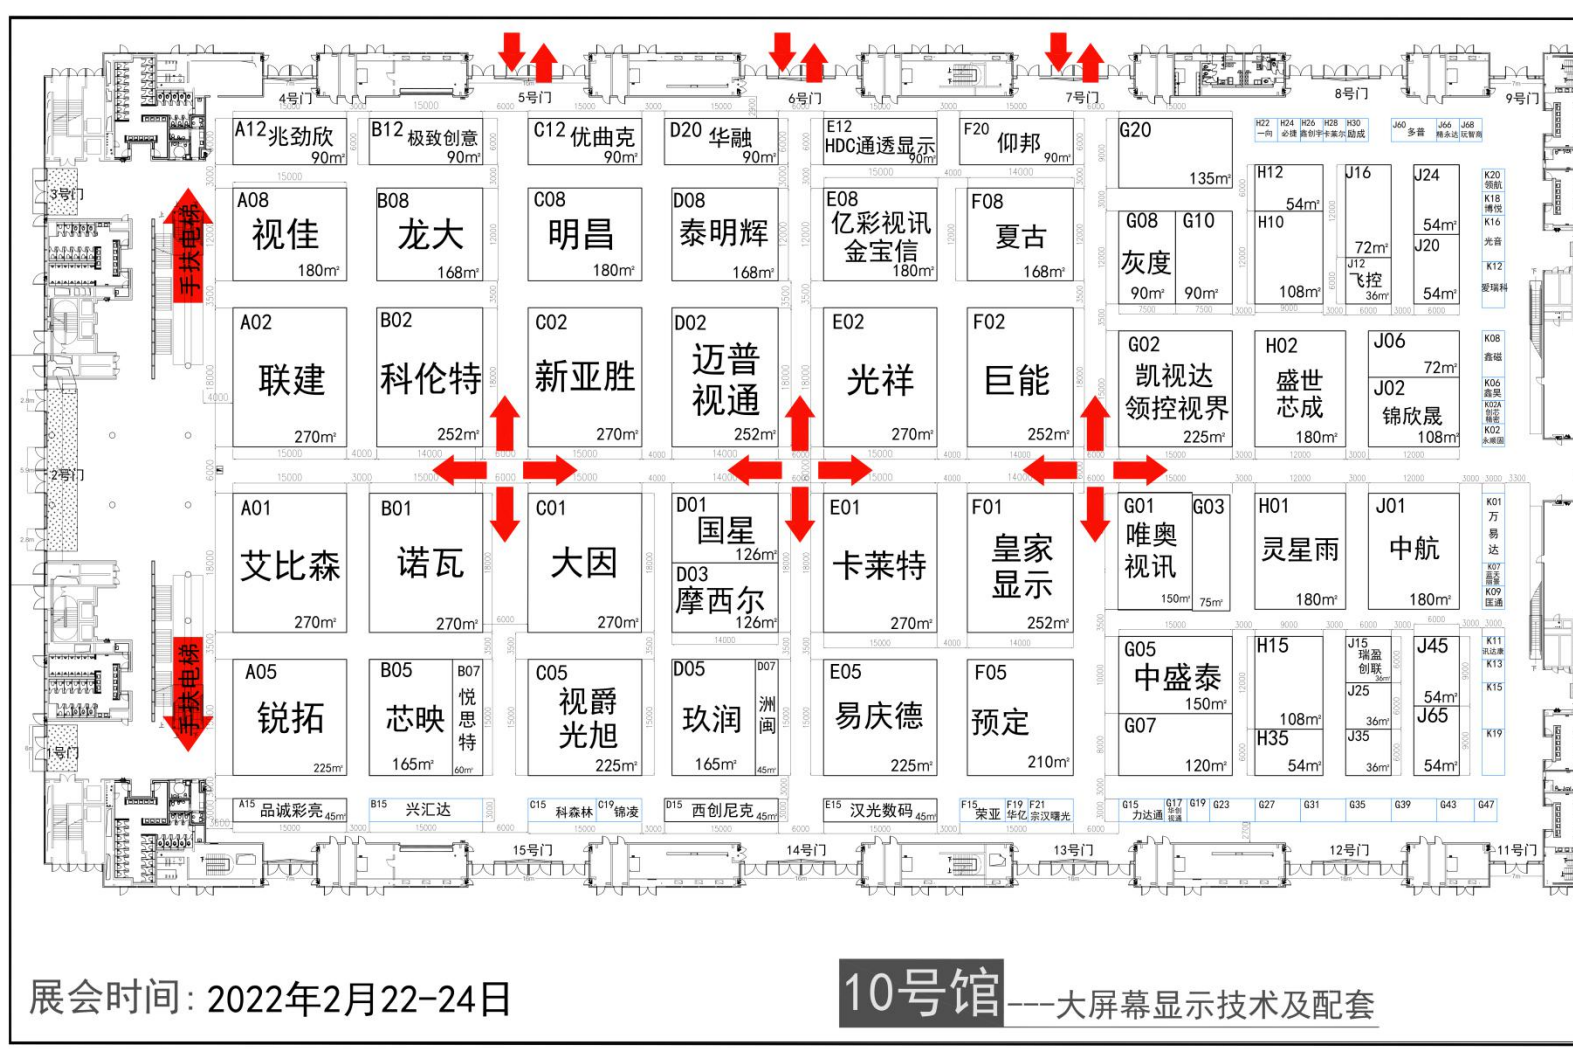

附件 2:

2022 年 ISLE 展会展位图

深圳国际会展中心 平面图

深圳国际会展中心 平面图

南广场

展会时间：2022年2月22-24日

10号馆 --- 大屏幕显示技术及配套

深圳国际会展中心 平面图